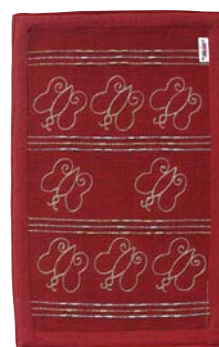

Gilberto Righi, aspirante scrittore
ore 7.30 del mattino nella sua cucina

belli e famosi

Cucina
Cotton Color 50x80
In cotone stampato
con fondo in lattice

Corridoio
Kids Juta 50x80
In poliammide
con fondo in juta naturale.
Bordo rinforzato

Camera da Letto
Country 50x80
In puro cotone,
double face, con frangia
annodata a mano
antisfilacciamento

Bagno
Quadrifoglio 50x80
In puro cotone,
double face con
bordatura in fettuccia
antisfilacciamento